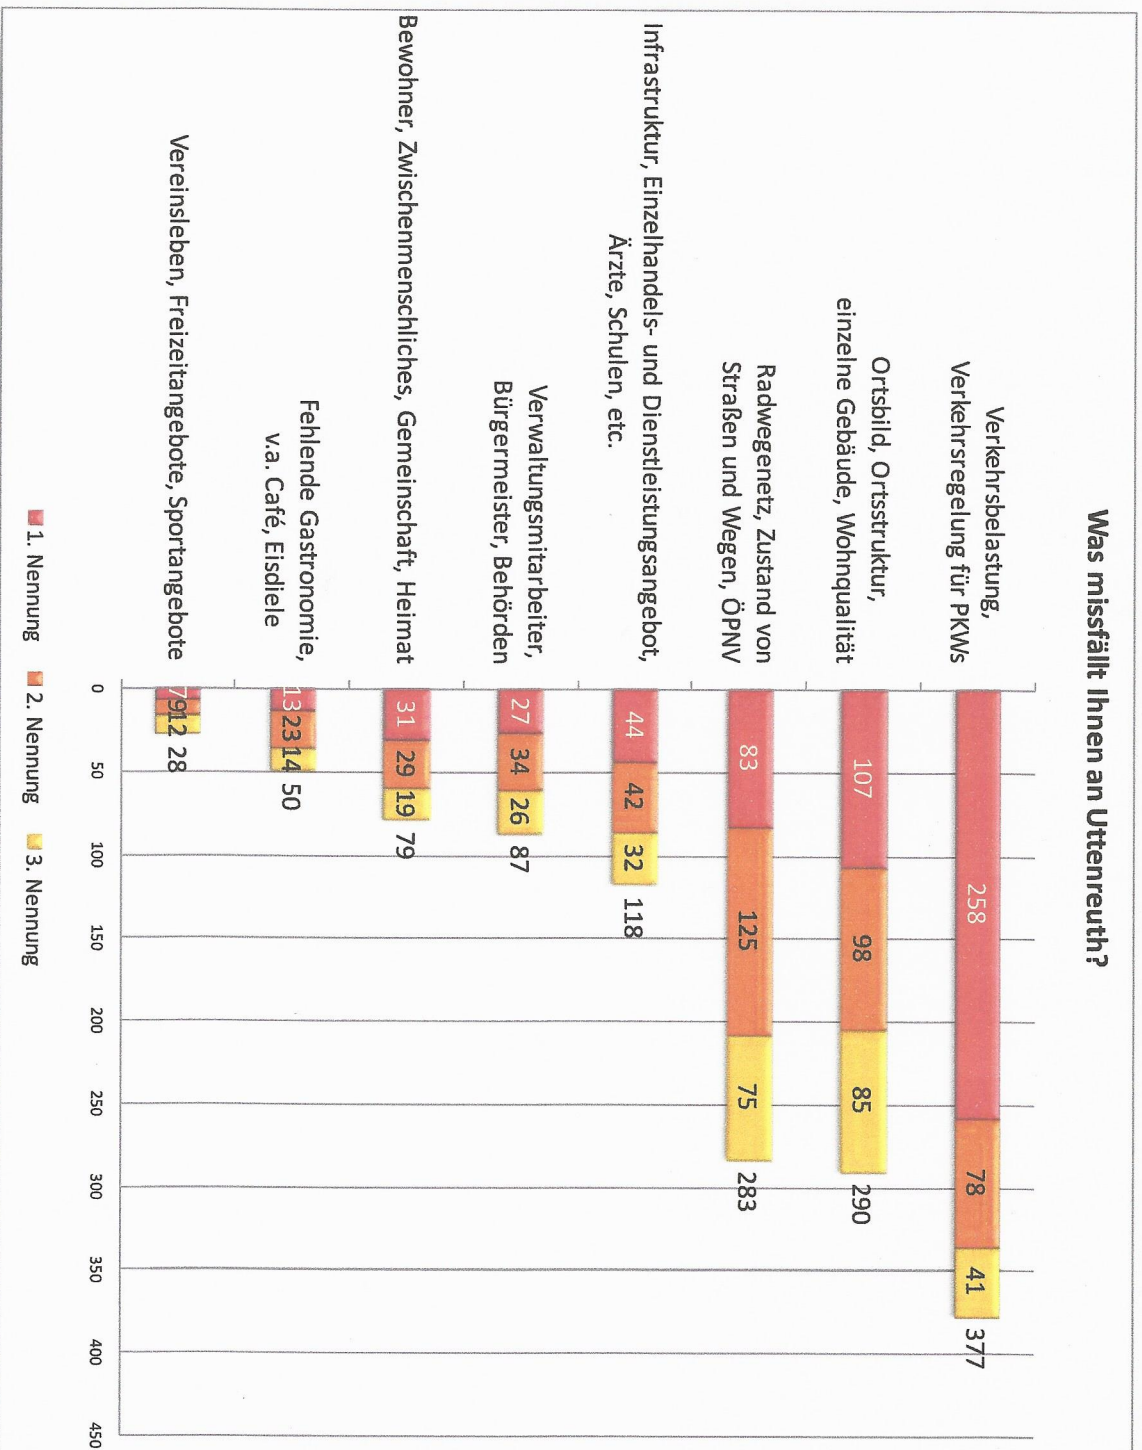

# Negativfaktoren Uttenreuths

Was missfällt Ihnen an Uttenreuth?

Der hohe Durchgangsverkehr auf der Staatsstraße und dadurch bedingte Verkehrsprobleme fallen vielen Bürgern negativ auf. Intensiv wahrgenommen werden auch Schwierigkeiten beim Grundstückskauf, gefolgt vom teilweise schlechten Zustand der Straßen und Wege und dem Fehlen eines durchgehenden Radweges sowie der abends und an Wochenenden selteneren Bustrafik. Vielfach wird das Einzelhandelsangebot als nicht ausreichend wahrgenommen.