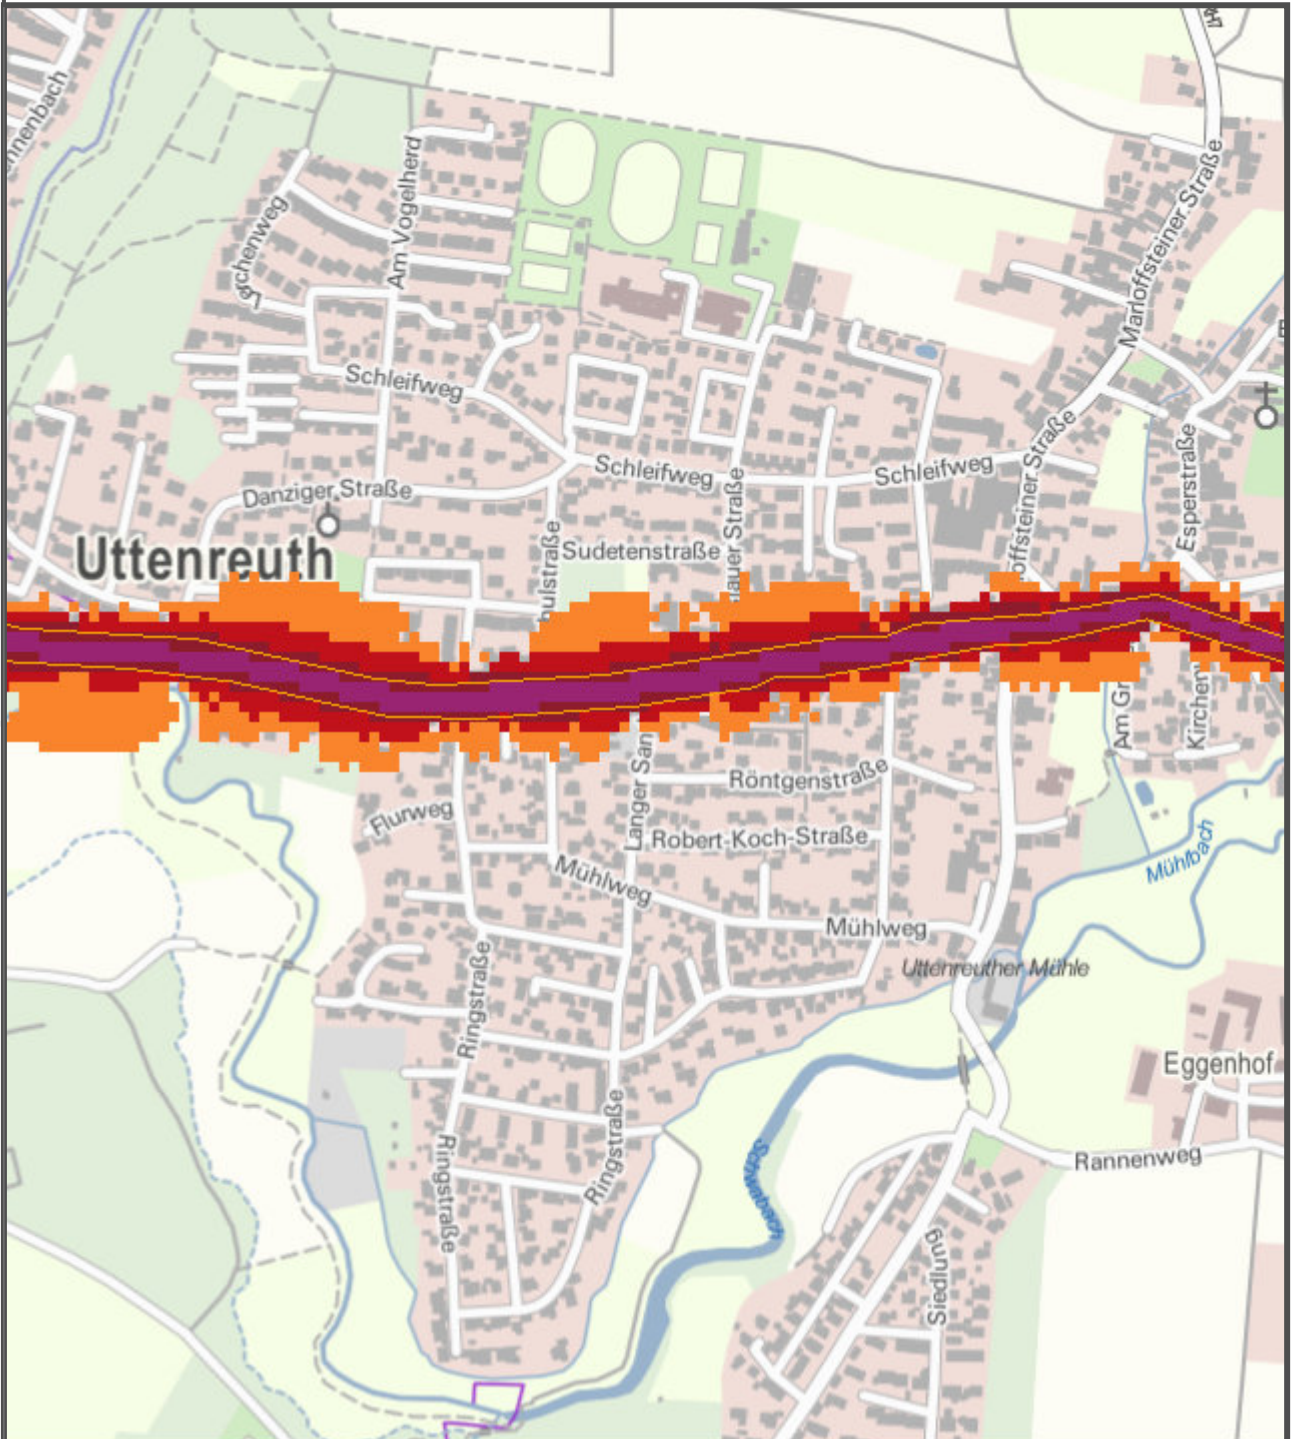

title

4432170

495170
4432170

495170

Stand: August 2017

Fachdaten:

© Bayerisches Landesamt für Umwelt

Hintergrundkarte:

© Bayerische Vermessungsverwaltung

© Bundesamt für Kartographie und Geodäsie

Gauß-Krüger Zone 4 Maßstab 1:7.559