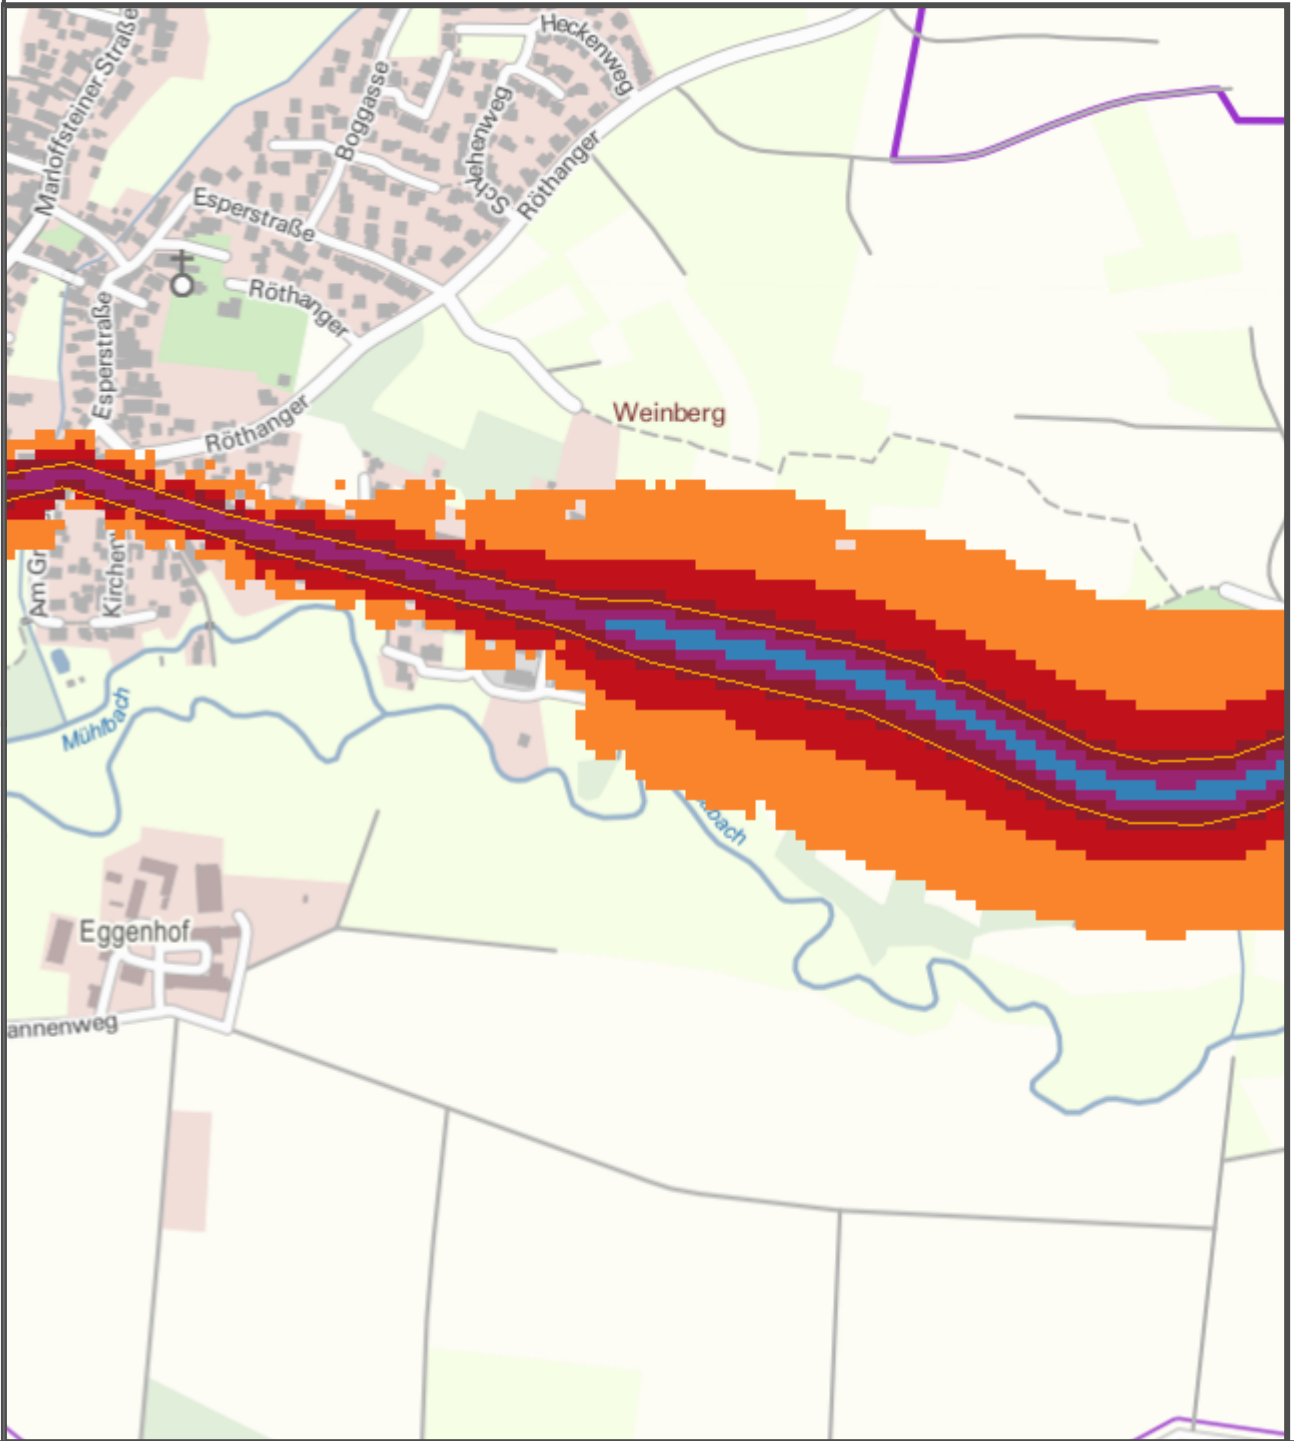

title

4433250

495040
4433250

495040

Stand: August 2017

Fachdaten:

© Bayerisches Landesamt für Umwelt

Hintergrundkarte:

© Bayerische Vermessungsverwaltung

© Bundesamt für Kartographie und Geodäsie

Gauß-Krüger Zone 4 Maßstab 1:7.559